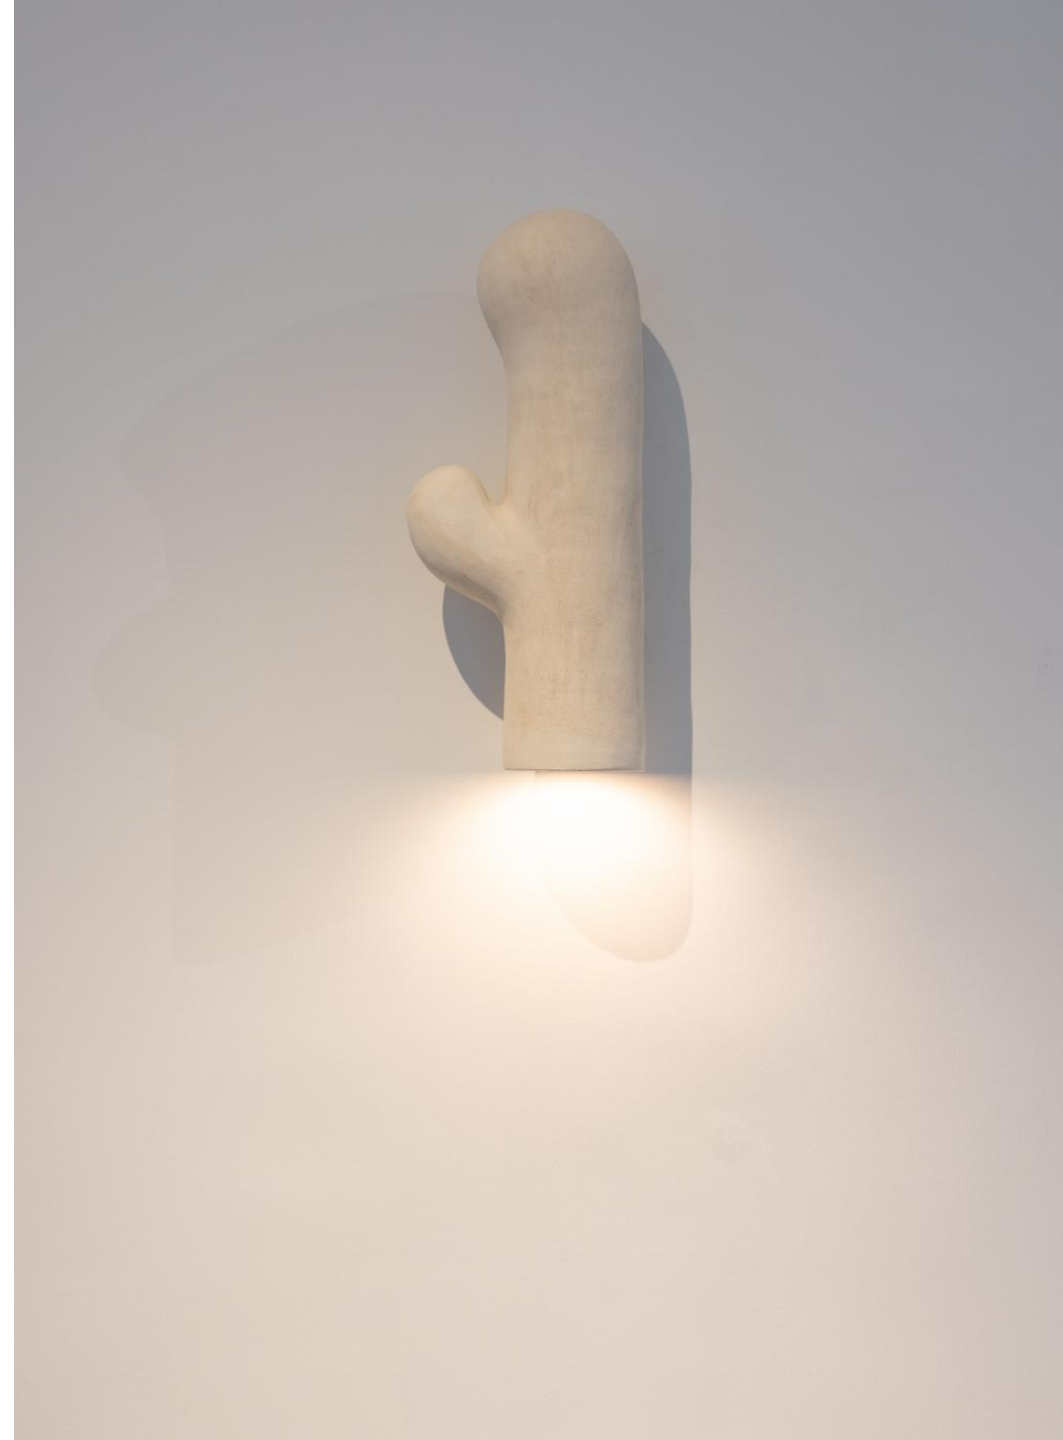

# ORÉE#1

SCONCE

WHITE STONEWARE

(H) 70 CM

EUR 2'925 INCL.VAT

EDITION : 4 + 1 AP